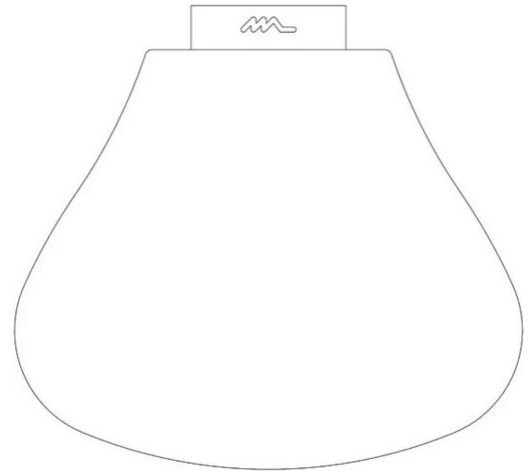

Diffuseur Ciulifruli

Ø 23 cm

Emiliana Martinelli
Atelier(s) Alfonso Femia

couleurs disponibles

Type d'appareil Suspension

Utilisation Intérieur - Extérieur

Diffuseur en polyéthylène interchangeable Ø23 H19

Famille Diffuseur CiulifruLi
Type Suspension
Utilisation Intérieur - Extérieur

Dimensions

Hauteur 19 cm
Diamètre 23 cm
Poids 0.4 Kg

Matériaux

Diffuseur polyéthylène

Certifications

EcoLabel

Courbes photométriques

Code de couleur