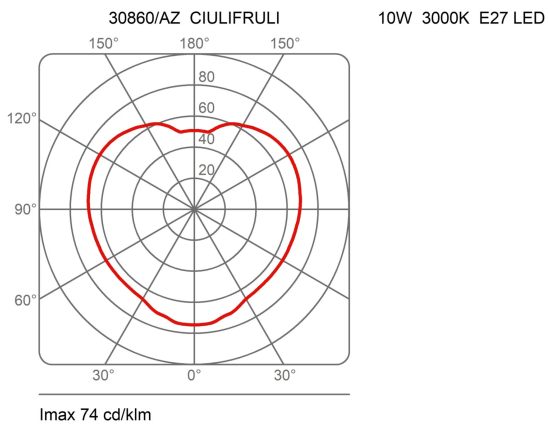

Dimensions

Hauteur 19 cm
Diamètre 23 cm
Poids 0.4 Kg

Matériaux

Diffuseur polyéthylène

Certifications

EcoLabel

Courbes photométriques

Code de couleur